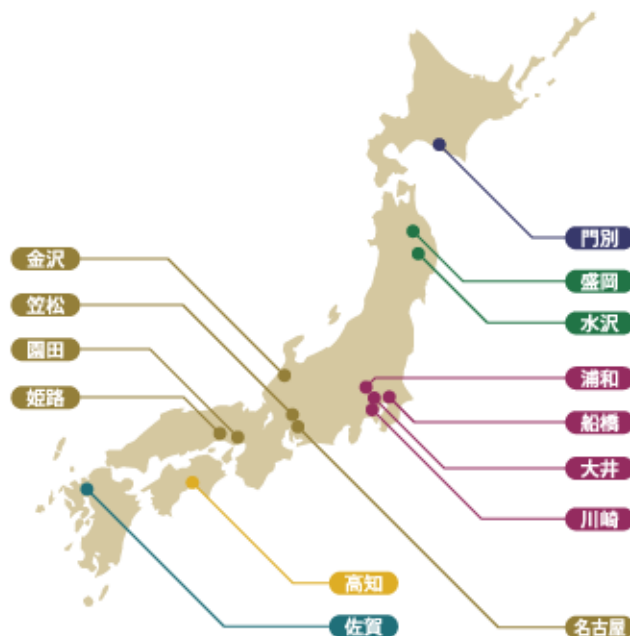

## ポイント／地区区分

## ポイント表

グランダム・ジャパン対象競走のポイント  
以下のルールにのっとり決定されます。

※同着時のポイントは案分せず、そのまま加算します。  
※競走除外・競走中止・失格等はポイントがありません。

	1着	2着	3着	4着	5着	6着以下	
<b>ポイント表①</b> 最終戦および ダートグレード競走	20	15	10	7	5	2	
<b>ポイント表②</b> 他地区で行われる 全国交流競走 (●が適用される競走を除く)	15	9	7	5	3	1	
<b>ポイント表③</b> 自地区で行われる 全国交流競走 (●が適用される競走を除く)	10	6	4	2	1	0	
<b>ポイント表④</b> 自地区限定競走	7	4	3	2	1	0	
<b>エクストラポイント表</b> 3歳・古馬シーズン最終戦 (ポイント表③に加算)	地方馬 最先行		15	地方馬内 2位	10	地方馬内 3位	5

## 地区区分表

ポイント表における地区の区分は下表によります。

たとえば、笠松所属馬が園田競馬場の競走に出走した場合は、  
「自地区扱い」となりますので、ポイント表●が適用となります。

地区	競馬場
北海道	門別
東北	盛岡・水沢
南関東	浦和 船橋 大井 川崎
北陸・東海・近畿	金沢 笠松 名古屋 園田・姫路
四国	高知
九州	佐賀

3歳シーズン表彰馬