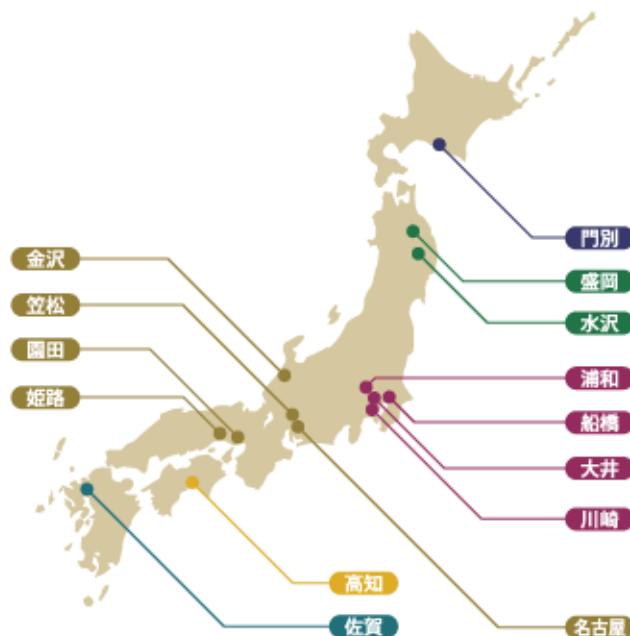

# ポイント／地区区分

## ポイント表

グランダム・ジャパン対象競走のポイントは以下のルールにのっとり決定されます。

※同着時のポイントは案分せず、そのまま加算します。  
※競走除外・競走中止・失格等はポイントがありません。

	1着	2着	3着	4着	5着	6着以下	
<b>ポイント表①</b> 最終戦および ダートグレード競走	20	15	10	7	5	2	
<b>ポイント表②</b> 他地区で行われる 全国交流競走 (●が適用される競走を除く)	15	9	7	5	3	1	
<b>ポイント表③</b> 自地区で行われる 全国交流競走 (●が適用される競走を除く)	10	6	4	2	1	0	
<b>ポイント表④</b> 自地区限定競走	7	4	3	2	1	0	
<b>エクストラポイント表</b> 3歳・古馬シーズン最終戦 (ポイント表③に加算)	地方馬 最先行		15	地方馬内 2位	10	地方馬内 3位	5

## 地区区分表

ポイント表における地区の区分は下表によります。

たとえば、笠松所属馬が園田競馬場の競走に出走した場合は、「自地区扱い」となりますので、ポイント表●が適用となります。

地区	競馬場
北海道	門別
東北	盛岡・水沢
南関東	浦和 船橋 大井 川崎
北陸・東海・近畿	金沢 笠松 名古屋 園田・姫路
四国	高知
九州	佐賀

3歳シーズン表彰馬

2歳シーズン表彰馬

古馬シーズン表彰馬

2歳シーズン表彰馬