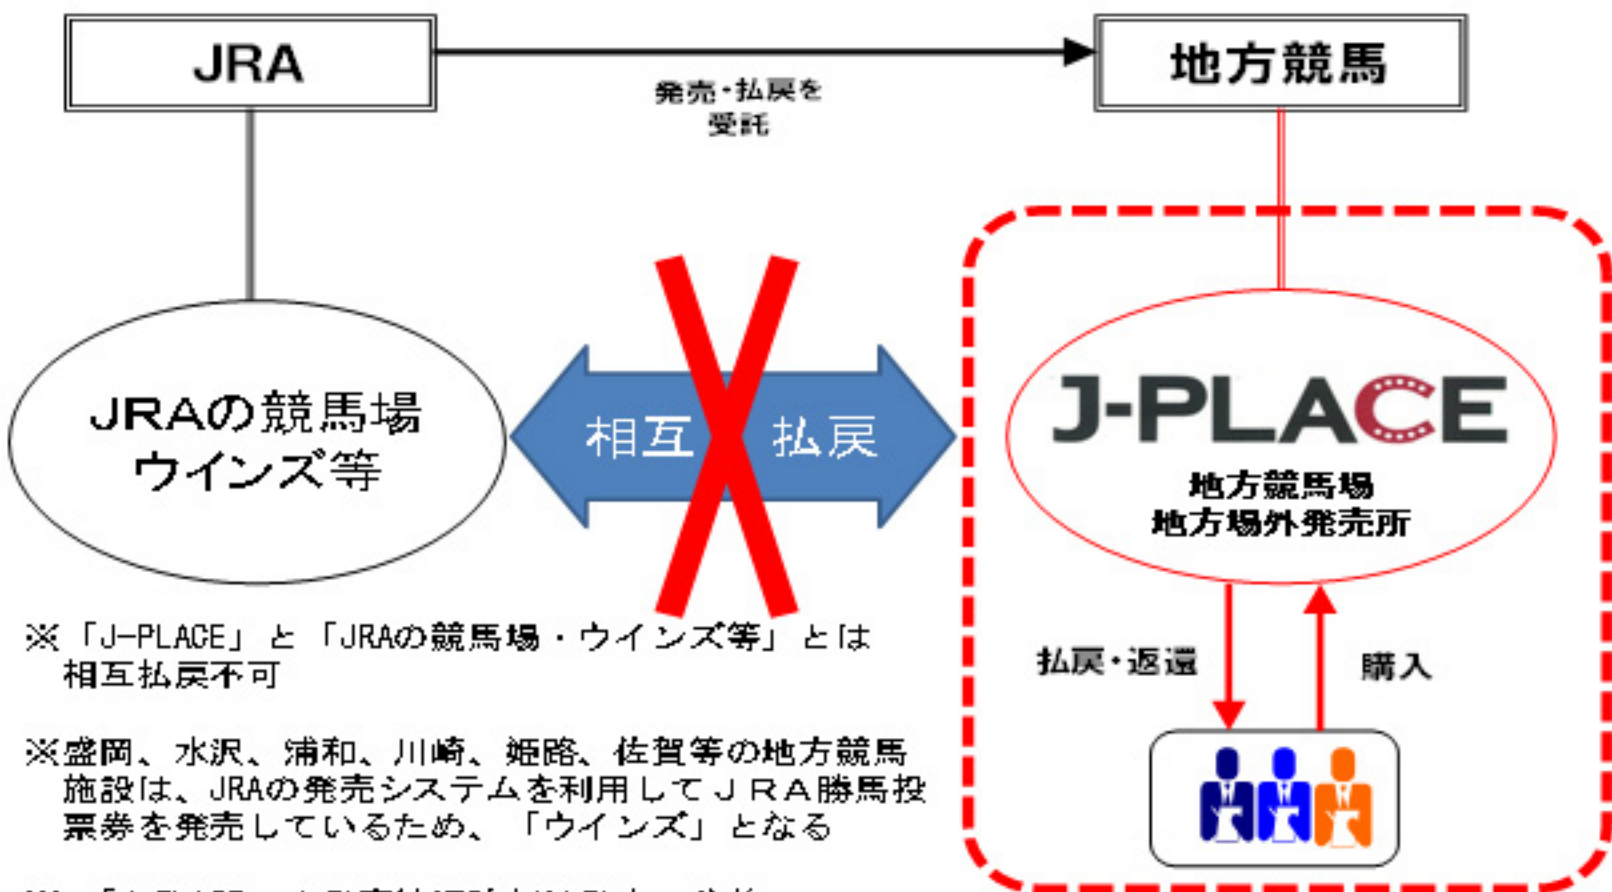

J-PLACEでのJRA勝馬投票券発売(イメージ)

※「J-PLACE」と「JRAの競馬場・ウインズ等」とは相互払戻不可

※盛岡、水沢、浦和、川崎、姫路、佐賀等の地方競馬施設は、JRAの発売システムを利用してJRA勝馬投票券を発売しているため、「ウインズ」となる

※「J-PLACE」の発売締切時刻は発走4分前