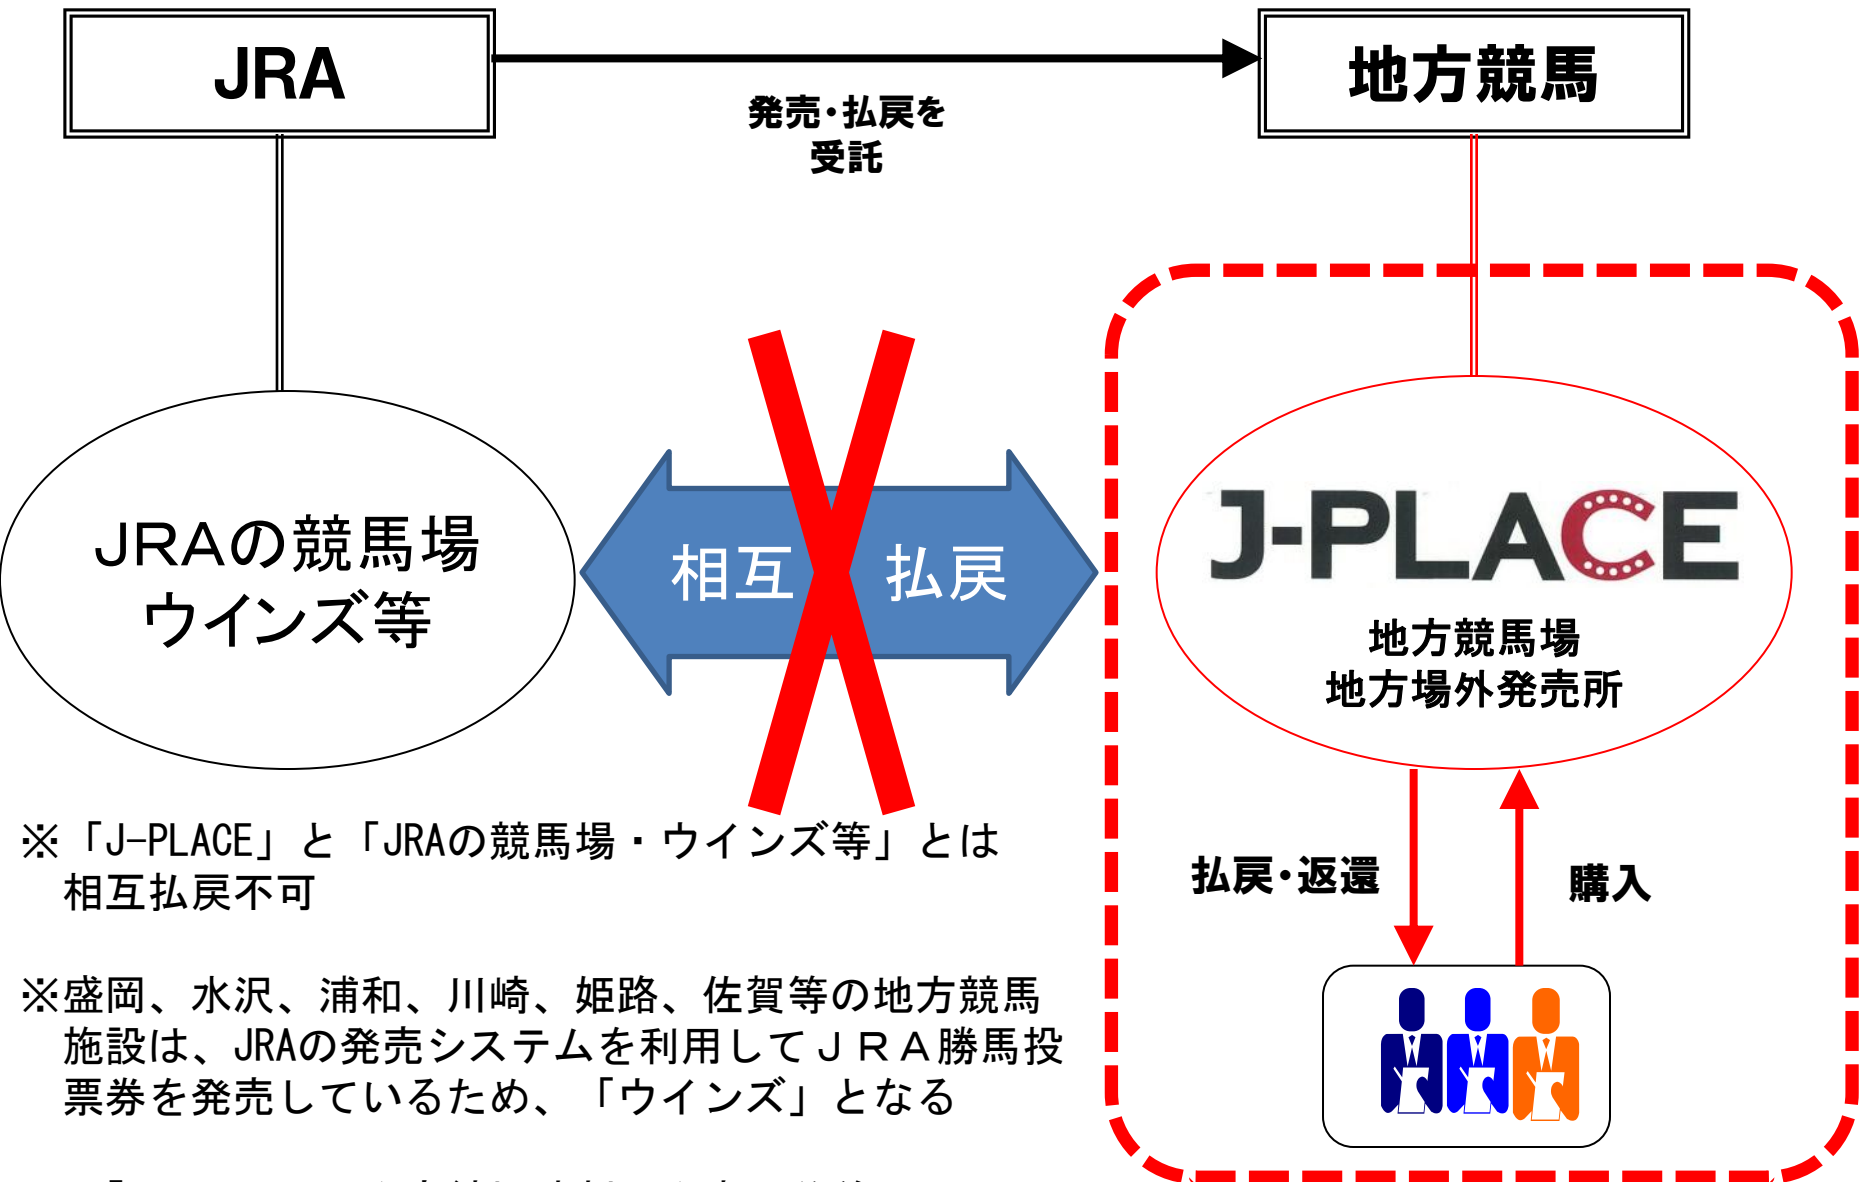

J-PLACEでのJRA勝馬投票券発売(イメージ)

※「J-PLACE」と「JRAの競馬場・ウインズ等」とは相互払戻不可

※盛岡、水沢、浦和、川崎、姫路、佐賀等の地方競馬施設は、JRAの発売システムを利用してJRA勝馬投票券を発売しているため、「ウインズ」となる

※「J-PLACE」の発売締切時刻は発走4分前