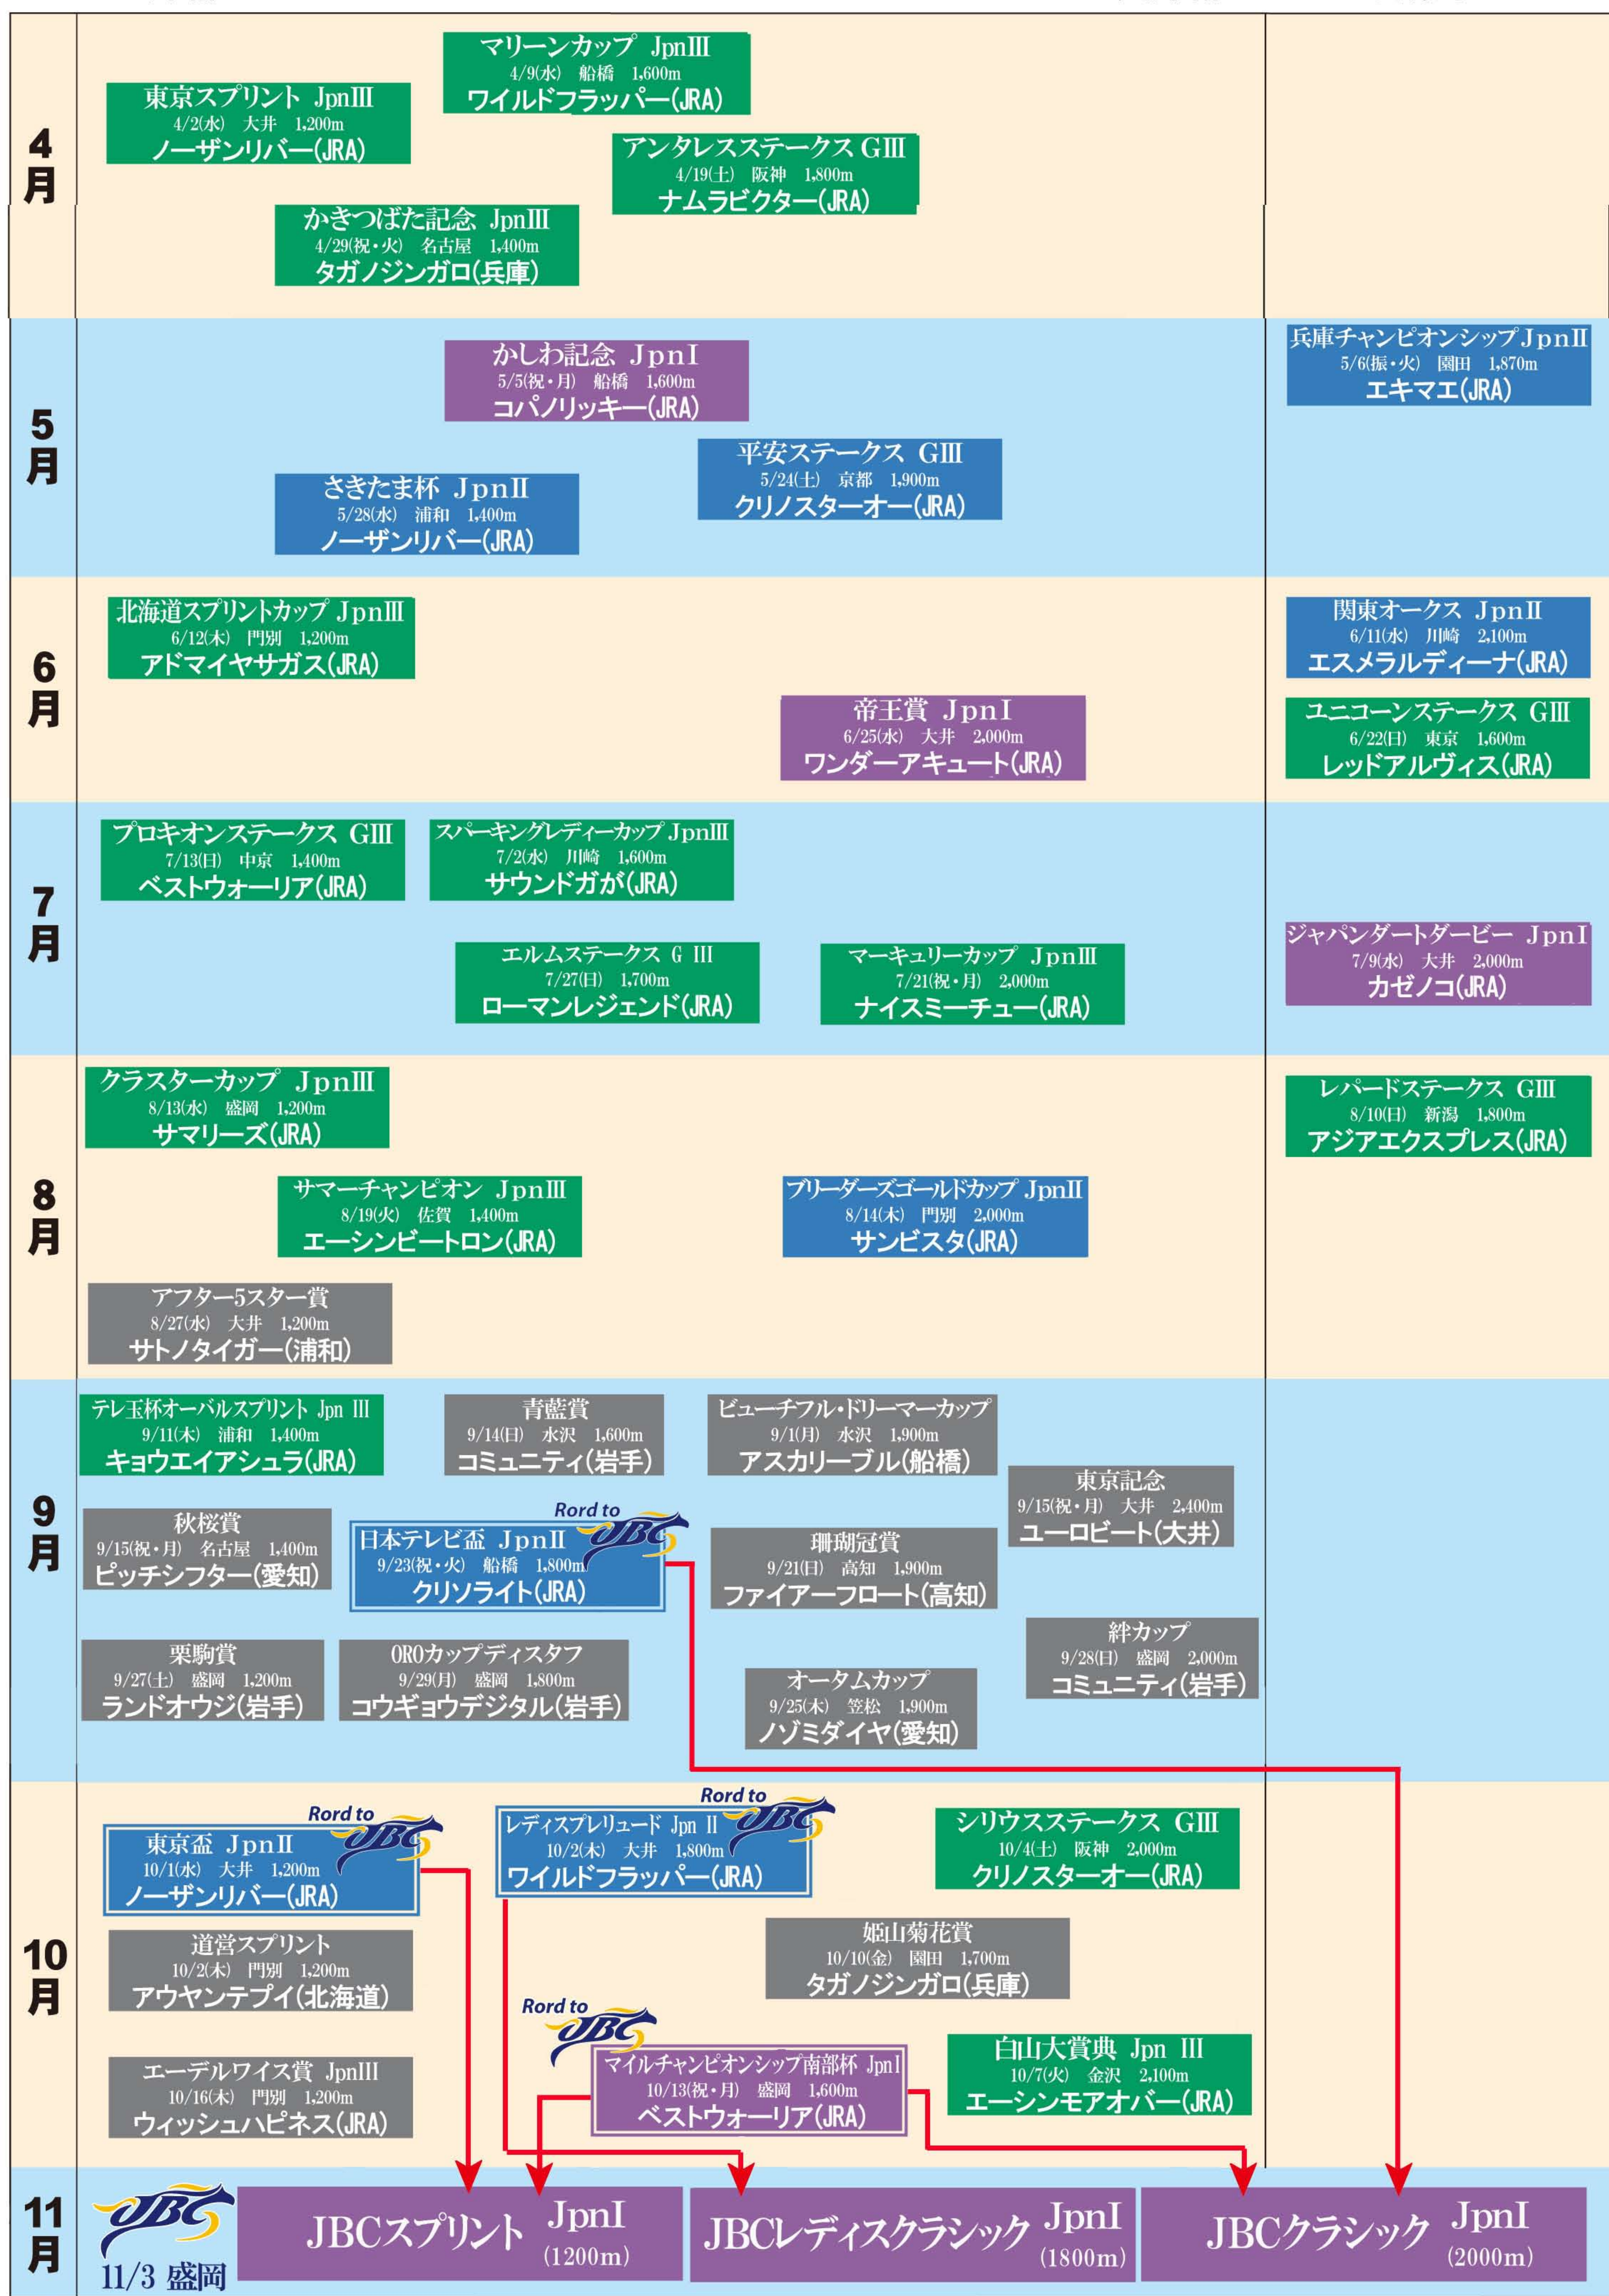

# ダートグレード体系図 (4月からJBCまで)

短距離 ←

→ 長距離

3歳馬

Rord to JBC このレースの勝ち馬にはJBCへの優先出走権が与えられます。