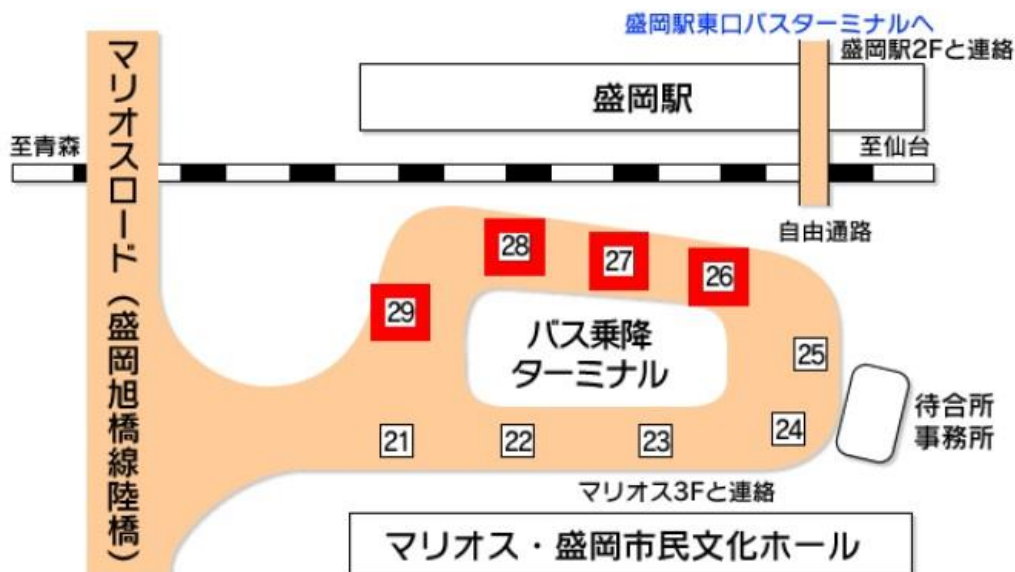

無料優待バス時刻表

盛岡駅線

盛岡駅－盛岡競馬場の無料優待バスは以下の時刻に発車します(所要時間 30 分予定)。

全ての便が盛岡駅西口 26 番～29 番発着となります。ご利用の際は乗り場をお間違えのないようご注意ください

【往路発車時刻】

盛岡駅西口(26番～29番)→盛岡競馬場

7:00	7:30	7:45	8:00	8:15	8:30
8:45	9:00	9:15	9:30	9:45	10:00
10:15	10:30	10:45	11:00	11:15	11:30
11:45	12:00	12:15	12:30	12:45	13:00
13:15	13:30	13:45	14:00	14:15	14:30
14:45					

【復路発車時刻】

盛岡競馬場→盛岡駅西口

14:30	15:00	15:30	16:00	16:30
-------	-------	-------	-------	-------