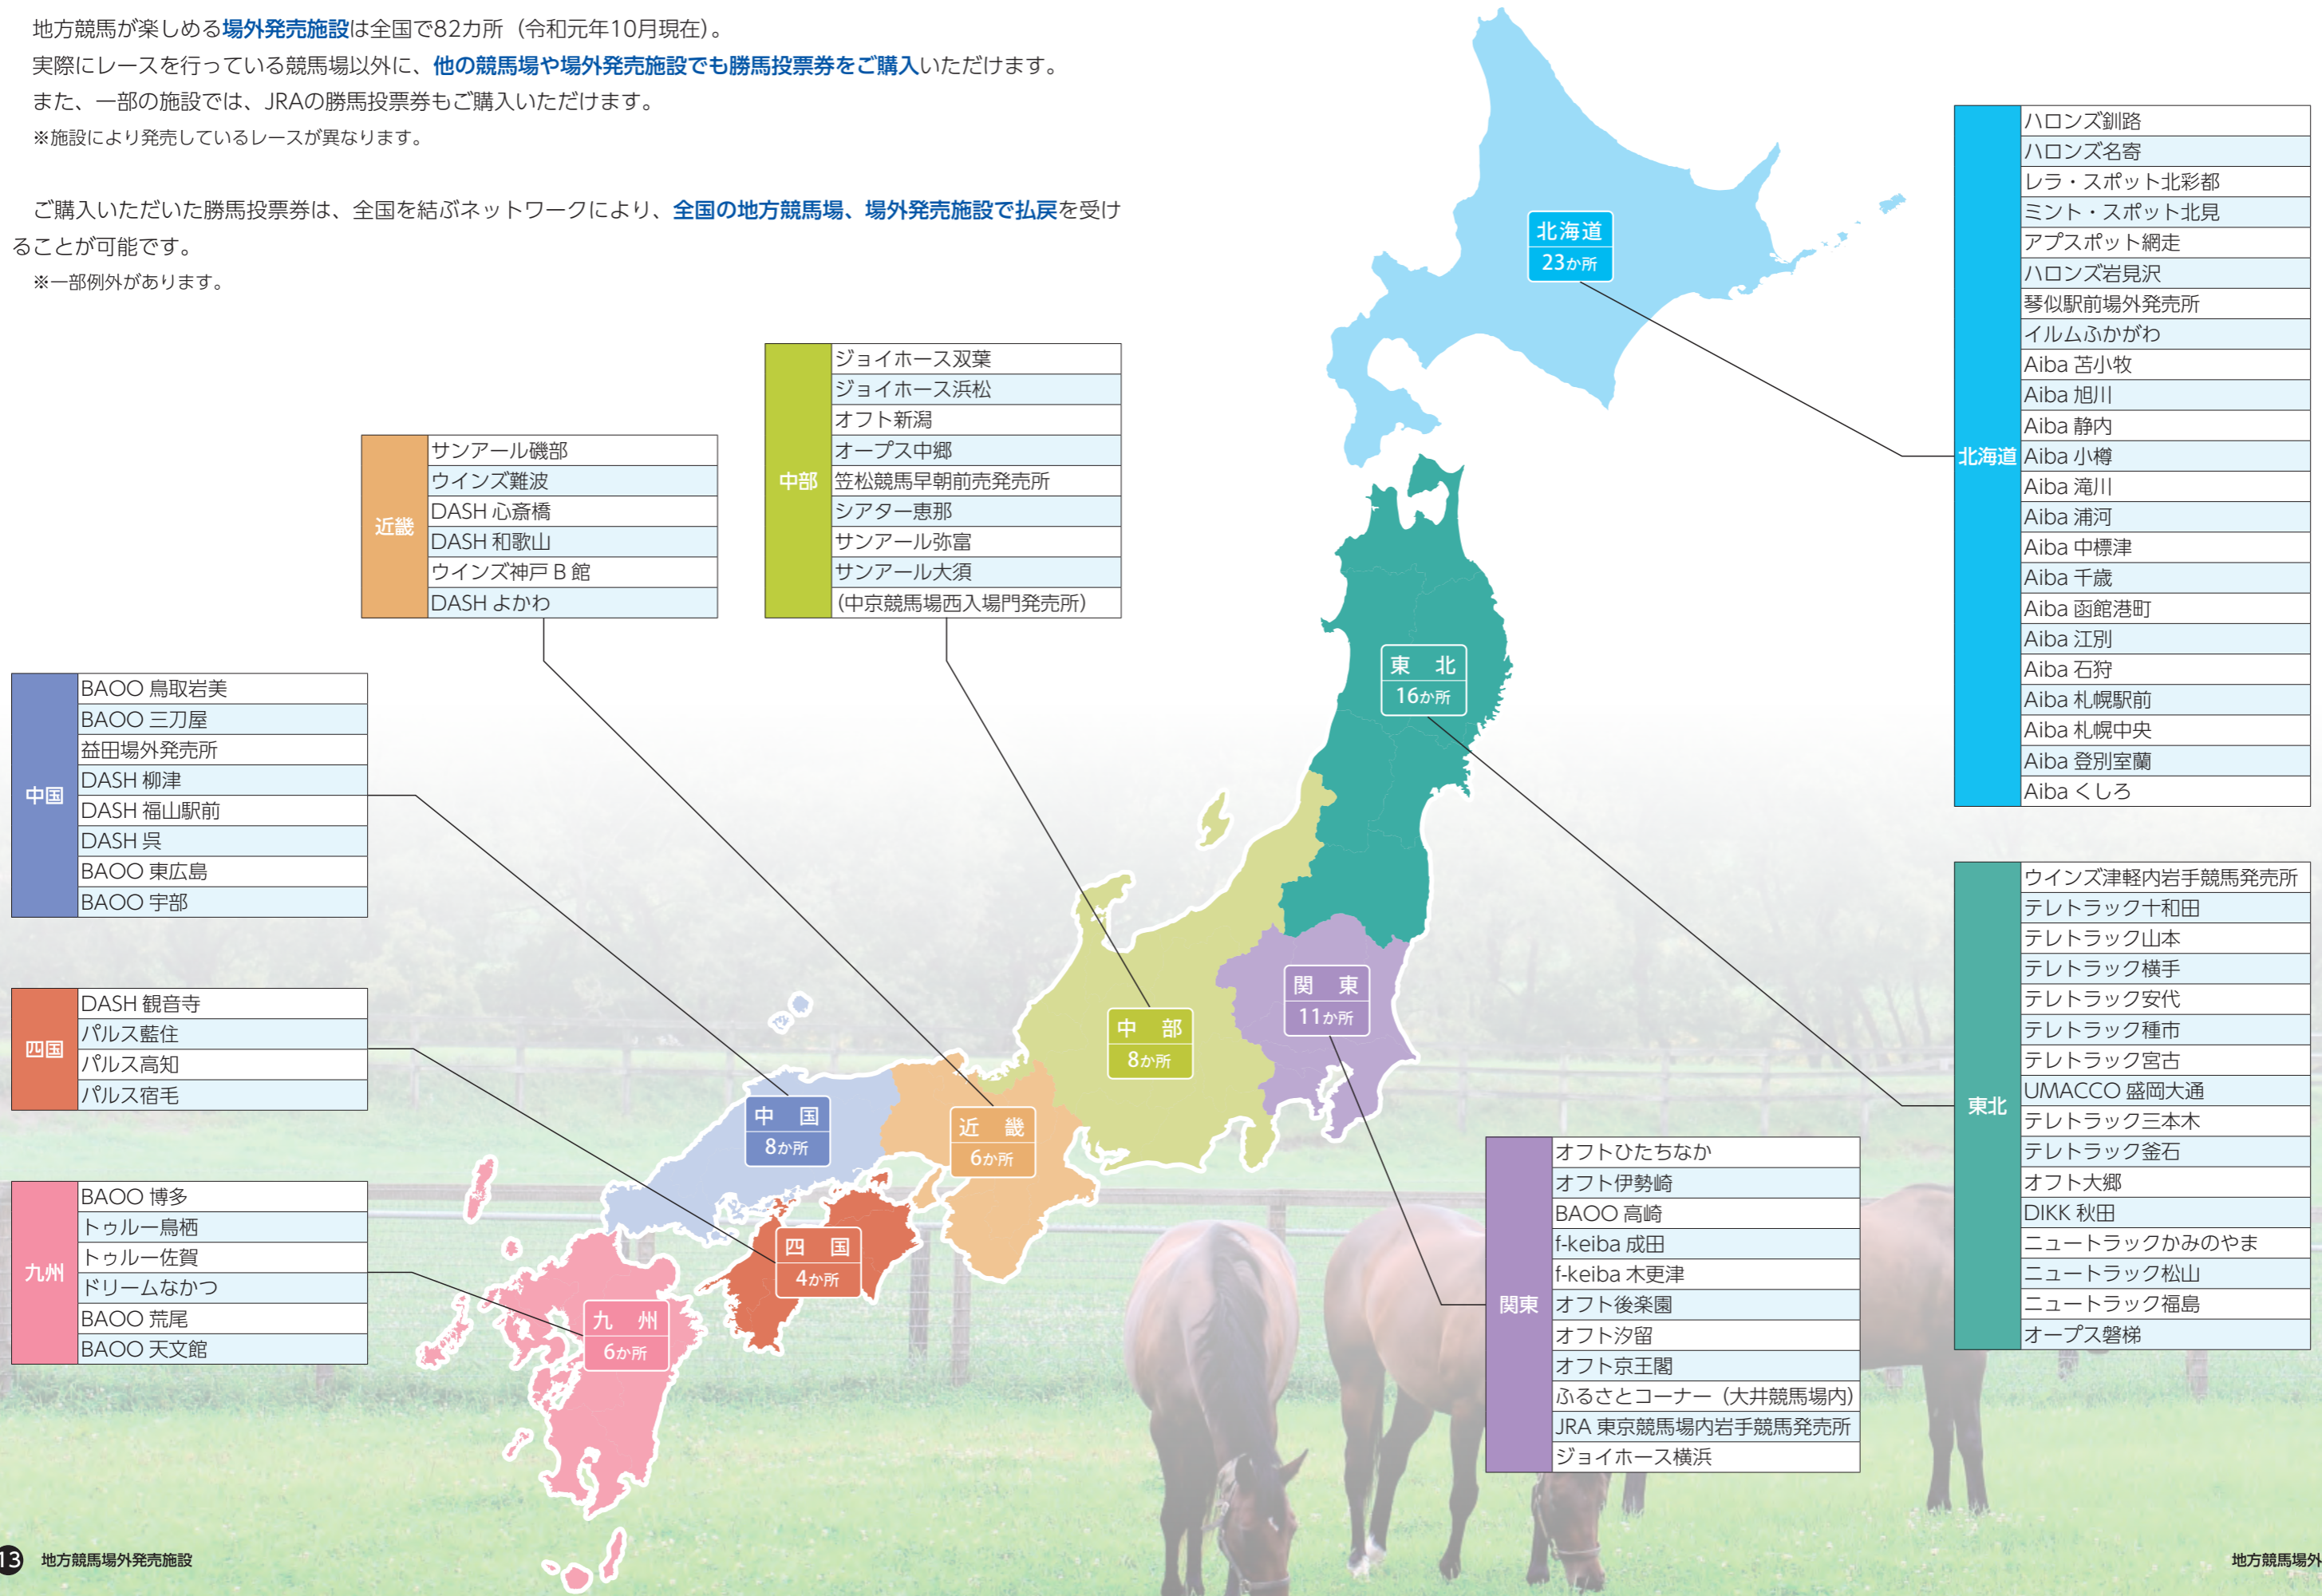

# 地方競馬場外発売施設

地方競馬が楽しめる**場外発売施設**は全国で82カ所（令和元年10月現在）。

実際にレースを行っている競馬場以外に、**他の競馬場や場外発売施設でも勝馬投票券をご購入いただけます。**

また、一部の施設では、JRAの勝馬投票券もご購入いただけます。

※施設により発売しているレースが異なります。

ご購入いただいた勝馬投票券は、全国を結ぶネットワークにより、**全国の地方競馬場、場外発売施設で払戻**を受けることが可能です。

※一部例外があります。

北海道  
23か所

ハロンス釧路
ハロンス名寄
レラ・スポット北彩都
ミント・スポット北見
アプスポット網走
ハロンス岩見沢
琴似駅前場外発売所
イルムふかがわ
Aiba 苫小牧
Aiba 旭川
Aiba 静内
Aiba 小樽
Aiba 滝川
Aiba 浦河
Aiba 中標津
Aiba 千歳
Aiba 函館港町
Aiba 江別
Aiba 石狩
Aiba 札幌駅前
Aiba 札幌中央
Aiba 登別室蘭
Aiba くしろ

東北  
16か所

ウインズ津軽内岩手競馬発売所
テレトラック十和田
テレトラック山本
テレトラック横手
テレトラック安代
テレトラック種市
テレトラック宮古
UMACCO 盛岡大通
テレトラック三本木
テレトラック釜石
オフト大郷
DIKK 秋田
ニュートラックかみのやま
ニュートラック松山
ニュートラック福島
オープス磐梯

関東  
11か所

オフトひたちなか
オフト伊勢崎
BAOO 高崎
f-keiba 成田
f-keiba 木更津
オフト後楽園
オフト汐留
オフト京王閣
ふるさとコーナー（大井競馬場内）
JRA 東京競馬場内岩手競馬発売所
ジョイホース横浜

近畿  
6か所

DASH 観音寺
パルス藍住
パルス高知
パルス宿毛

九州  
6か所

BAOO 博多
トゥルー鳥栖
トゥルー佐賀
ドリームなかつ
BAOO 荒尾
BAOO 天文館