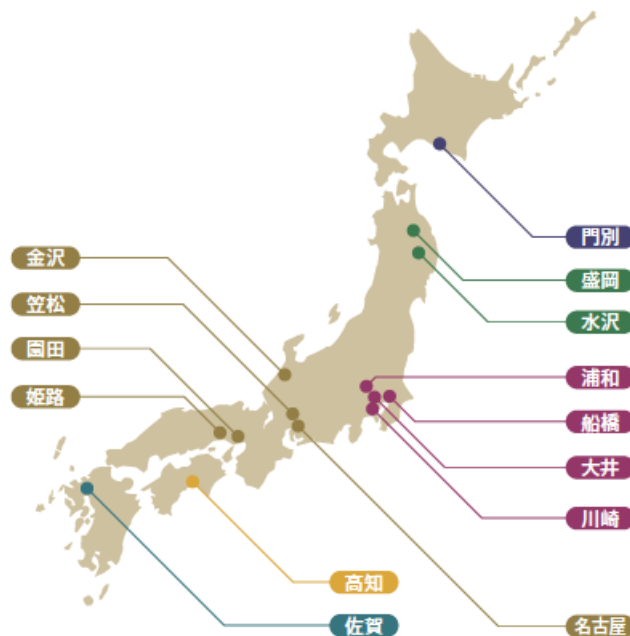

## ポイント／地区区分

## ポイント表

グランダム・ジャパン対象競走のポイントは以下のルールにのっとり決定されます。

※同着時のポイントは案分せず、そのまま加算します。  
※競走除外・競走中止・失格等はポイントがありません。

	1着	2着	3着	4着	5着	6着以下
<b>ポイント表①</b> 最終戦および ダートグレード競走	20	15	10	7	5	2
<b>ポイント表②</b> 他地区で行われる 全国交流競走 (●が適用される競走を除く)	15	9	7	5	3	1
<b>ポイント表③</b> 自地区で行われる 全国交流競走 (●が適用される競走を除く)	10	6	4	2	1	0
<b>ポイント表④</b> 自地区限定競走	7	4	3	2	1	0
<b>エクストラポイント表</b> 3歳・古馬シーズン最終戦 (ポイント表①に加算)	地方馬 最先着 → 15		地方馬内 2位 → 10		地方馬内 3位 → 5	

## 地区区分表

ポイント表における地区の区分は下表によります。

たとえば、笠松所属馬が園田競馬場の競走に出走した場合は、「自地区扱い」となりますので、ポイント表③が適用となります。

地区	競馬場
北海道	門別
東北	盛岡・水沢
南関東	浦和 船橋 大井 川崎
北陸・東海・近畿	金沢 笠松 名古屋 園田・姫路
四国	高知
九州	佐賀

2018 3歳 1位 **ゴールドパテック** 33ポイント

3歳シーズン成績