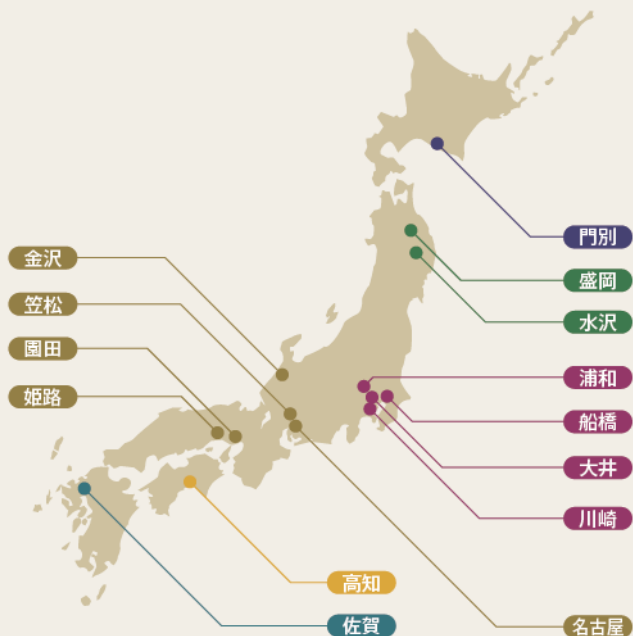

### 同ポイントの場合の順位の決定方法

- 年齢区分ごとのポイント合計が同じ場合は、次の各号に掲げる馬を上位とし、順位を決定します。

- 2歳シーズンは「東京2歳優駿牝馬」、3歳シーズンは「関東オークス」、古馬シーズンは「レディスプレリウド」(以下それぞれの年齢区分において「最終戦」といいます。)に出走した馬
- 複数の馬が最終戦に出走している場合は、着順が上位の馬
- 最終戦に出走していない馬が複数いる場合は、ほかのGDJ競走で最も高い着順を得ている馬

### ポイント表

グランダム・ジャパン対象競走のポイントは以下のルールにのっとり決定されます。

※同着時のポイントは案分せず、そのまま加算します。  
※競走除外・競走中止・失格等はポイントがありません。

	1着	2着	3着	4着	5着	6着以下
<b>ポイント表①</b> 最終戦および ダートグレード競走	20	15	10	7	5	2
<b>ポイント表②</b> 他地区で行われる 全国交流競走 (①が適用される競走を除く)	15	9	7	5	3	1
<b>ポイント表③</b> 自地区で行われる 全国交流競走 (①が適用される競走を除く)	10	6	4	2	1	0
<b>ポイント表④</b> 自地区限定競走	7	4	3	2	1	0

<b>エクストラポイント表</b> 3歳・古馬シーズン最終戦 (ポイント表①に加算)	地方馬	地方馬内	地方馬内		
	<b>最先着</b>	15	<b>2位</b>	10	<b>3位</b>

### 地区区分表

ポイント表における地区の区分は下表によります。

たとえば、笠松所属馬が園田競馬場の競走に出走した場合は、「自地区扱い」となりますので、ポイント表③が適用となります。

地区	競馬場
北海道	門別
東北	盛岡・水沢
南関東	浦和 船橋 大井 川崎
北陸・東海・近畿	金沢 笠松 名古屋 園田・姫路
四国	高知
九州	佐賀

2016 3歳シーズン **1位** **クラトイトイトイ** 39ポイント