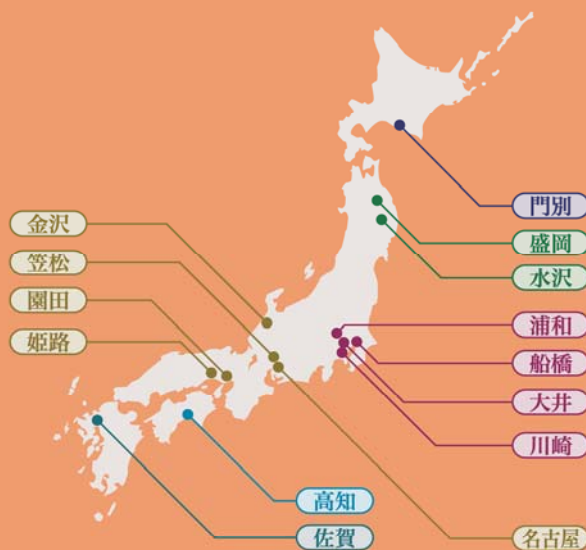

ポイント／地区区分

ポイント

グランダム・ジャパン対象競走のポイントは、以下のルールにのっとり決定されます。

	1着	2着	3着	4着	5着	6着以下
★★★ ポイント表① 最終戦およびダートグレード競走	20	15	10	7	5	2
★★ ポイント表② 他地区で行われる全国交流競走 (①が適用される競走を除く)	15	9	7	5	3	1
★★ ポイント表③ 自地区で行われる全国交流競走 (①が適用される競走を除く)	10	6	4	2	1	0
★ ポイント表④ 自地区限定競走	7	4	3	2	1	0

※同着時のポイントは案分せず、そのまま加算します。

※競走除外・競走中止・失格等はポイントがありません。

※ポイント表における地区の区分は下表によります。

たとえば、笠松所属馬が園田競馬場の競走に出走した場合は、「自地区扱い」となりますので、ポイント表③が適用となります。

地区	競馬場
北海道	門別
東北	盛岡・水沢
南関東	浦和 船橋 大井 川崎
北陸・東海・近畿	金沢 笠松 名古屋 園田・姫路
四国	高知
九州	佐賀