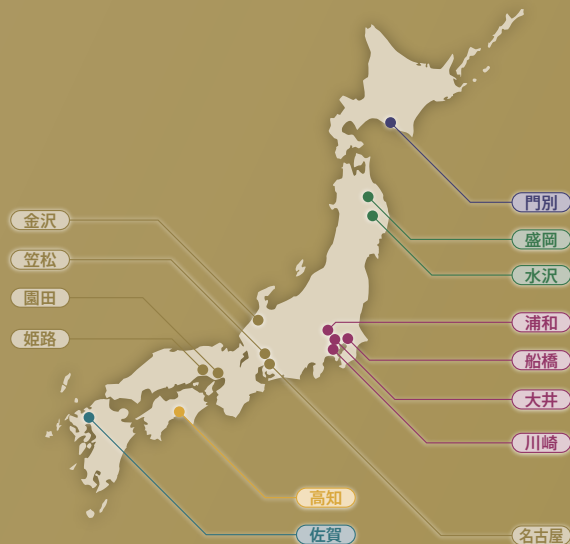

グランダム・ジャパン対象競走のポイントは以下のルールにのっとり決定されます。

ポイント

	1着	2着	3着	4着	5着	6着以下
★★★★ ポイント表① 最終戦およびダートグレード競走	20	15	10	7	5	2
★★★ ポイント表② 他地区で行われる全国交流競走 (①が適用される競走を除く)	15	9	7	5	3	1
★★ ポイント表③ 自地区で行われる全国交流競走 (①が適用される競走を除く)	10	6	4	2	1	0
★ ポイント表④ 自地区限定競走	7	4	3	2	1	0

※同着時のポイントは案分せず、そのまま加算します。

※競走除外・競走中止・失格等はポイントがありません。

※ポイント表における地区の区分は下表によります。

たとえば、笠松所属馬が園田競馬場の競走に出走した場合は、「自地区扱い」となりますので、ポイント表③が適用となります。

地区	競馬場
北海道	門別
東北	盛岡・水沢
南関東	浦和 船橋 大井 川崎
北陸・東海・近畿	金沢 笠松 名古屋 園田・姫路
四国	高知
九州	佐賀